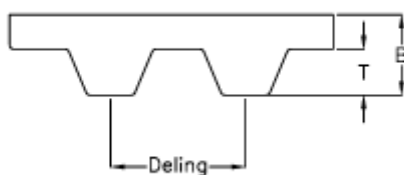

Varenummer: 602931410081
Beskrivelse: Gates åben tandrem gummi
H-150-glascord

Mål

B	= 4.3
Bredde	= 150
Deling	= 1/2"
T	= 2.29